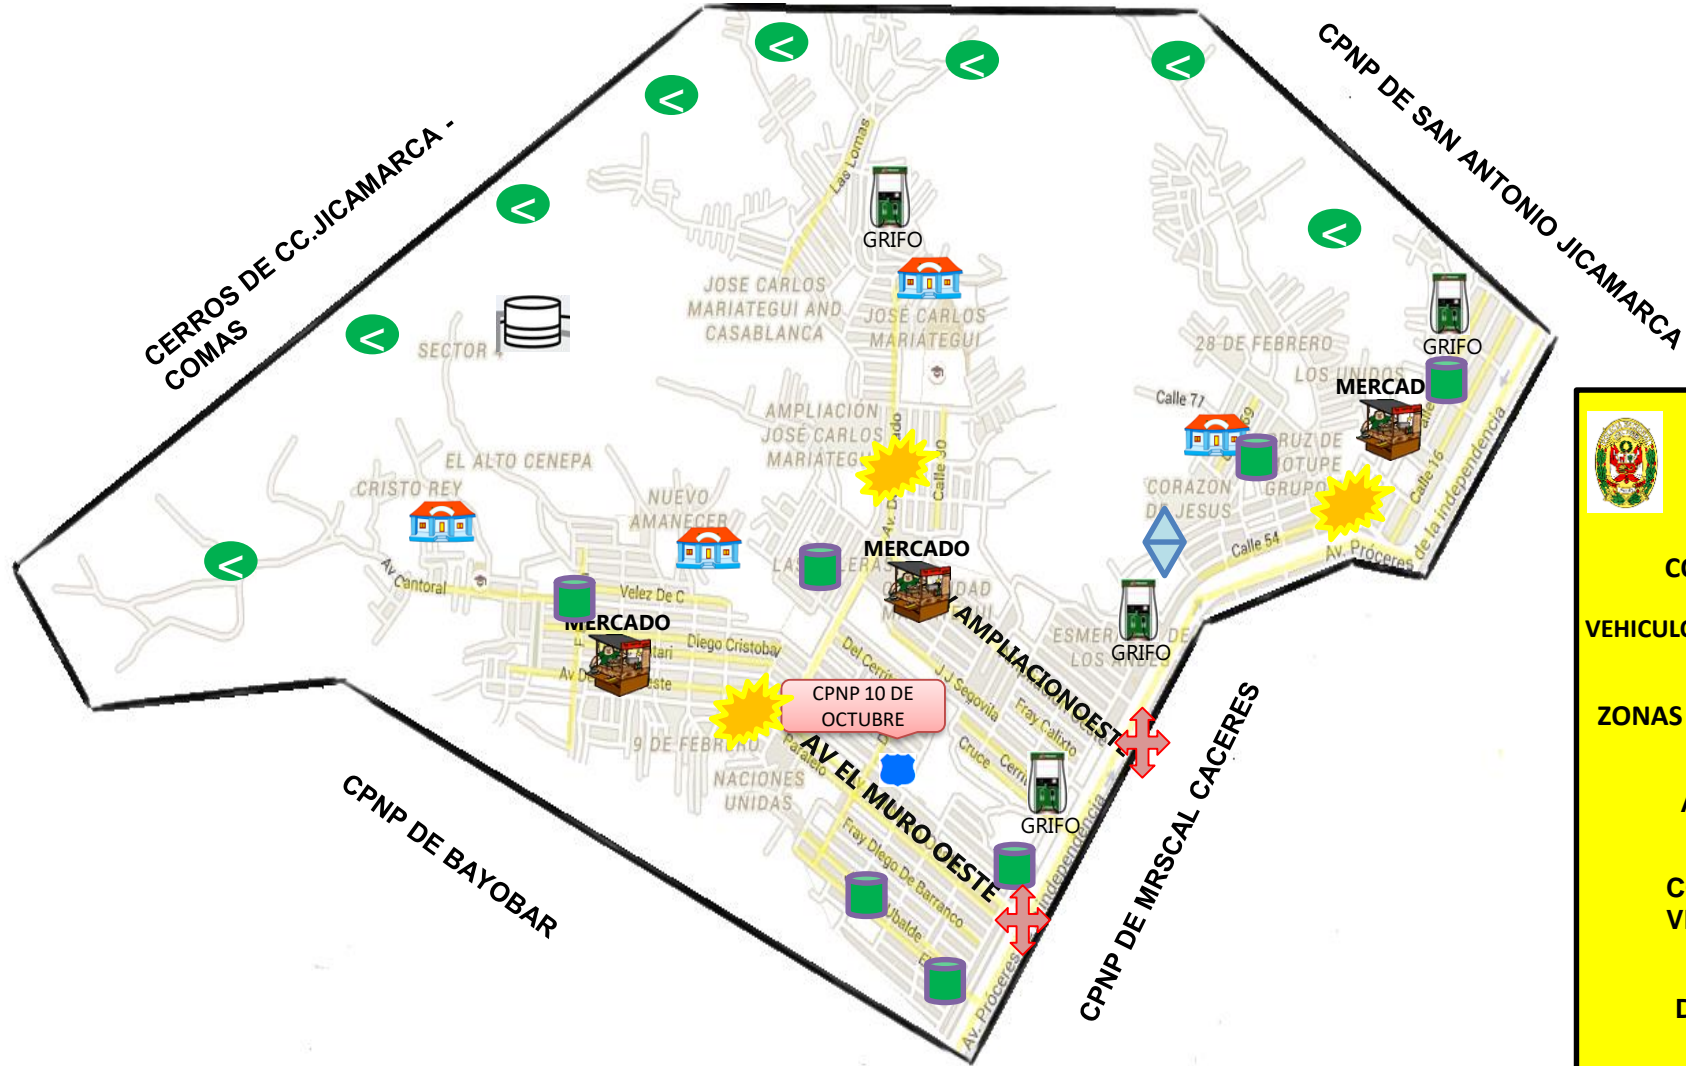

MAPA RIESGO COMISARIA 10 DE OCTUBRE OCTUBRE 2022

LEYENDA

	COMISARIA	
	VEHICULO POLICIA NACIONAL	
	ZONAS DE ALTO RIESGO	
	ANIEGO	
	CONGESTIÓN VEHICULAR	
	DESMONTE	
	INCENDIO