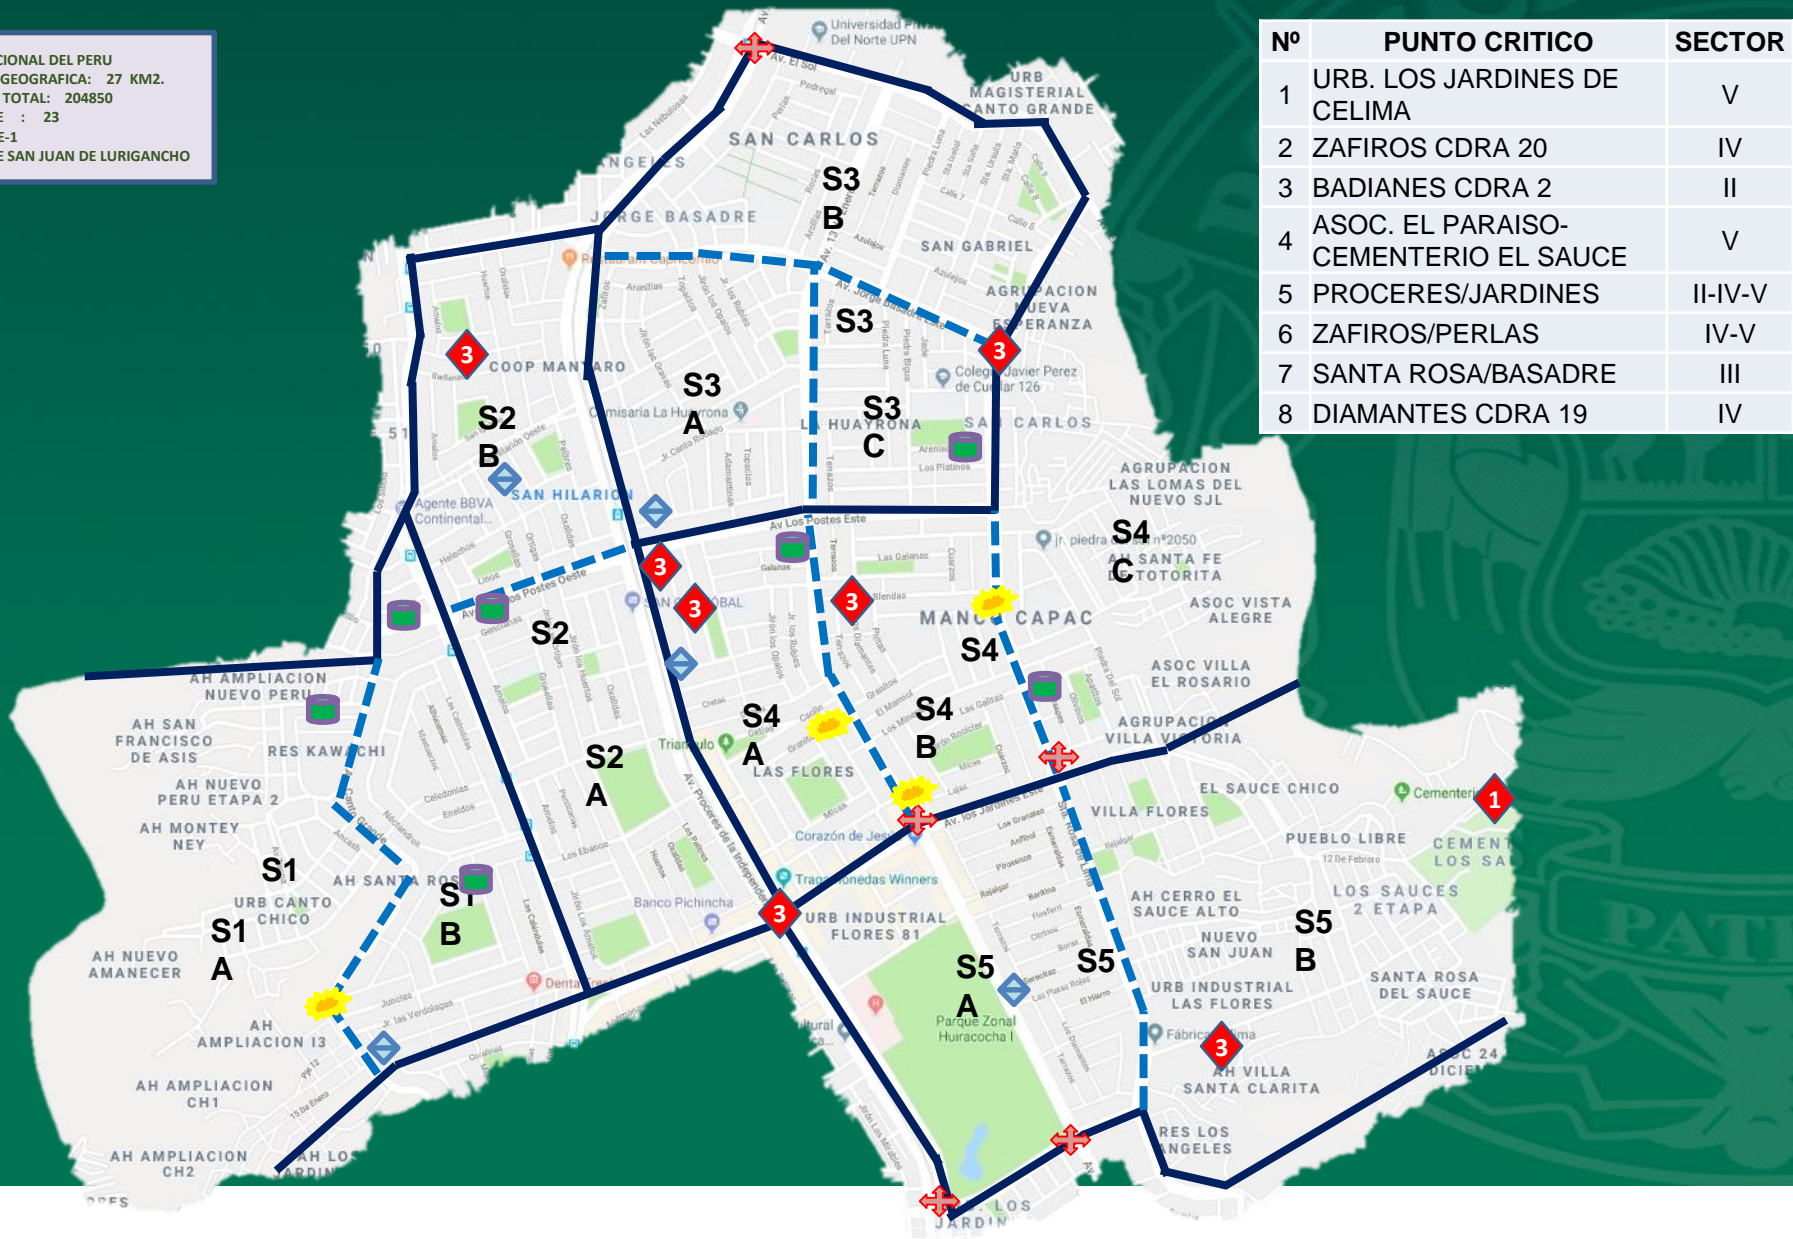

MAPA DE RIESGO COMISARIA CAJA DE AGUA – DICIEMBRE 2022

LEYENDA

-  ZONAS DE HUAYCO
-  ZONA DE DESLIZAMIENTOS
-  EMBAZADORAS / DEPOSITOS GAS
-  SUB ESTACION ELECTRICA
-  MERCADOS
-  FABRICAS
-  GRIFOS
-  II.EE.
-  RESERVORIOS
-  ANIEGO
-  CONGESTIÓN VEHICULAR
-  DESMONTE
-  INCENDIO

04 AUTOMOVILES PNP 

SECTORES

SUBSECTORES

CUADRANTES

05

12

23

Nº	PUNTO CRITICO	SECTOR
1	PDRO 19 LAS FLORES	II
2	URB. SAN HILARION	II
3	BASADRE OESTE CDRA 3	II
4	MCDO SAN HILARION	II
5	LOS DIAMANTES CDRA 17	IV
6	AA.HH. SANTA ROSA DEL SAUCE	V
7	13 ENEROS/LOS POSTES	III-IV
8	BARITINAS CDRA 4	V
9	SANTA ROSA CDRA 16	V
10	AA.HH. PUEBLO LIBRE	V
11	RUBIES CDRA 25	III

SECTORES	SUBSECTORES	CUADRANTES
05	12	23

Nº	PUNTO CRITICO	SECTOR
1	URB. LOS JARDINES DE CELIMA	V
2	ZAFIROS CDRA 20	IV
3	BADIANES CDRA 2	II
4	ASOC. EL PARAISO-CEMENTERIO EL SAUCE	V
5	PRO CERES/JARDINES	II-IV-V
6	ZAFIROS/PERLAS	IV-V
7	SANTA ROSA/BASADRE	III
8	DIAMANTES CDRA 19	IV

MAPA DE RIESGO COMISARIA LA HUAYRONA - DICIEMBRE 2022

LEYENDA

DC/SEGURIDAD PUBLICA

MICROCORMERCIALIZACION DE DROGAS

TENENCIA ILEGAL ARMAS

PELIGRO COMUN

ANIEGOS

CONGESTIÓN VEHICULAR