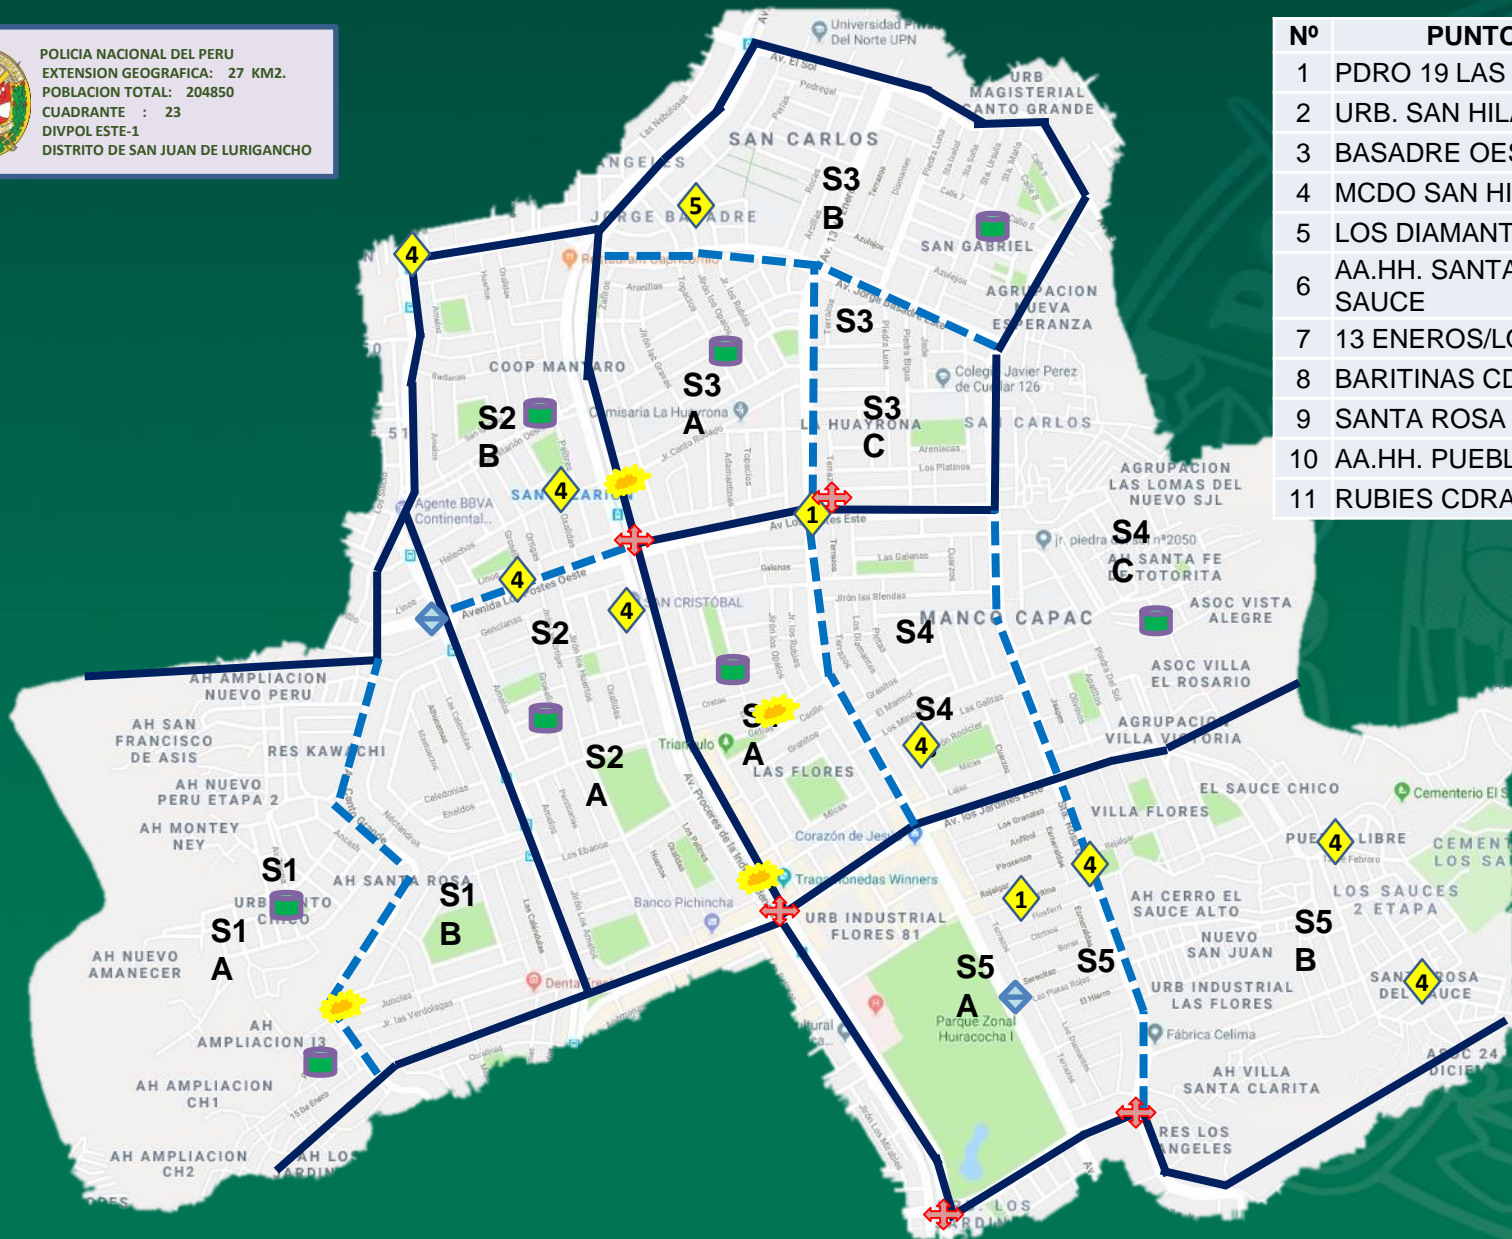

MAPA DE RIESGO COMISARIA CAJA DE AGUA – NOVIEMBRE 2022

LEYENDA

-  ZONAS DE HUAYCO
-  ZONA DE DESLIZAMIENTOS
-  EMBAZADORAS / DEPOSITOS GAS
-  SUB ESTACION ELECTRICA
-  MERCADOS
-  FABRICAS
-  GRIFOS
-  II.EE.
-  RESERVORIOS
-  ANIEGO
-  CONGESTIÓN VEHICULAR
-  DESMONTE
-  INCENDIO

MAPA DE RIESGO COMISARIA CAJA DE AGUA – DICIEMBRE 2022

LEYENDA

-  ZONAS DE HUAYCO
-  ZONA DE DESLIZAMIENTOS
-  EMBAZADORAS / DEPOSITOS GAS
-  SUB ESTACION ELECTRICA
-  MERCADOS
-  FABRICAS
-  GRIFOS
-  II.EE.
-  RESERVORIOS
-  ANIEGO
-  CONGESTIÓN VEHICULAR
-  DESMONTE
-  INCENDIO

04 AUTOMOVILES PNP 

SECTORES

SUBSECTORES

CUADRANTES

05

12

23

Nº	PUNTO CRITICO	SECTOR
1	PDRO 19 LAS FLORES	II
2	URB. SAN HILARION	II
3	BASADRE OESTE CDRA 3	II
4	MCDO SAN HILARION	II
5	LOS DIAMANTES CDRA 17	IV
6	AA.HH. SANTA ROSA DEL SAUCE	V
7	13 ENEROS/LOS POSTES	III-IV
8	BARITINAS CDRA 4	V
9	SANTA ROSA CDRA 16	V
10	AA.HH. PUEBLO LIBRE	V
11	RUBIES CDRA 25	III

MAPA DE RIESGO COMISARIA LA HUAYRONA - NOVIEMBRE 2022

LEYENDA

DC/VIDA, CUERPO Y LA SALUD

HOMICIDIO 

LESIONES 

ANIEGOS 

CONGESTIÓN VEHICULAR 

DESMONTE 