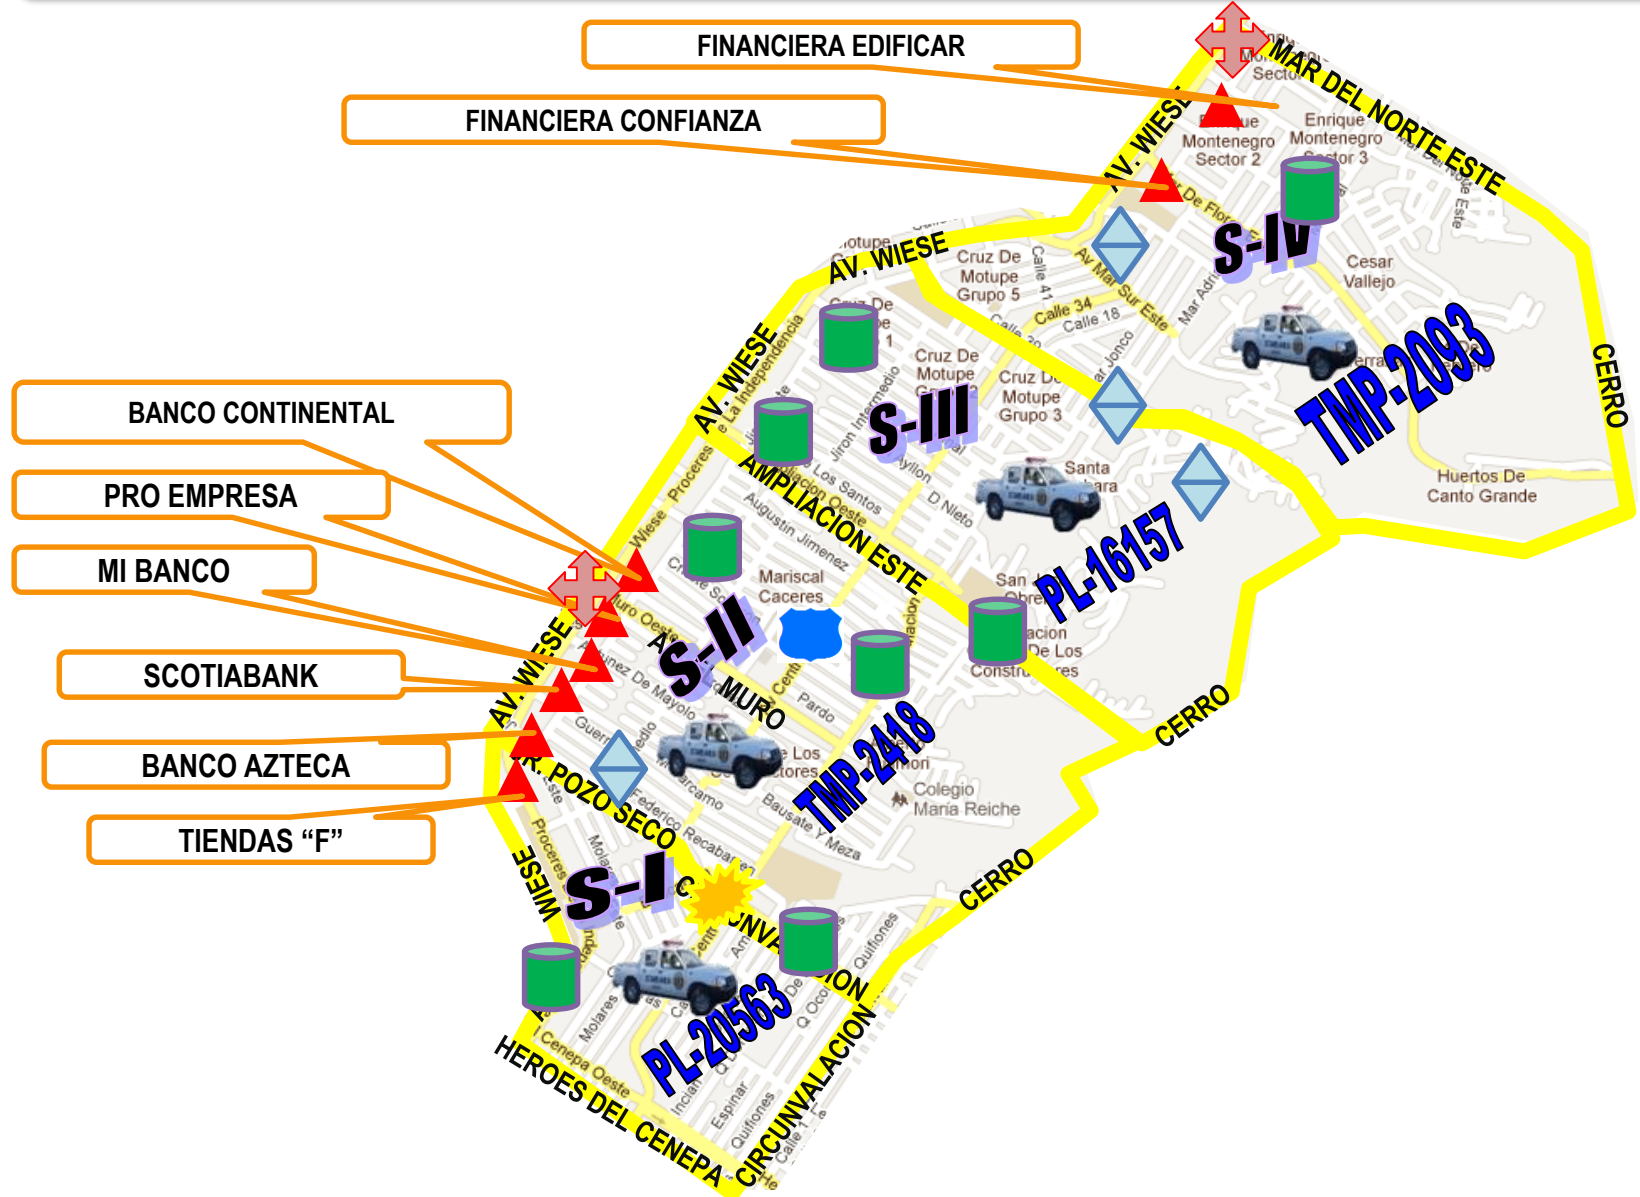

MAPA DE RIESGO COMISARIA MARISCAL CACERES – OCTUBRE 2022

BANCO CONTINENTAL

PRO EMPRESA

MI BANCO

SCOTIABANK

BANCO AZTECA

TIENDAS "F"

FINANCIERA EDIFICAR

FINANCIERA CONFIANZA

LEYENDA

- COMISARIA
- VEHICULO POLICIA NACIONAL
- ZONAS DE ALTO RIESGO
- ANIEGO
- CONGESTIÓN VEHICULAR
- DESMONTE
- INCENDIO