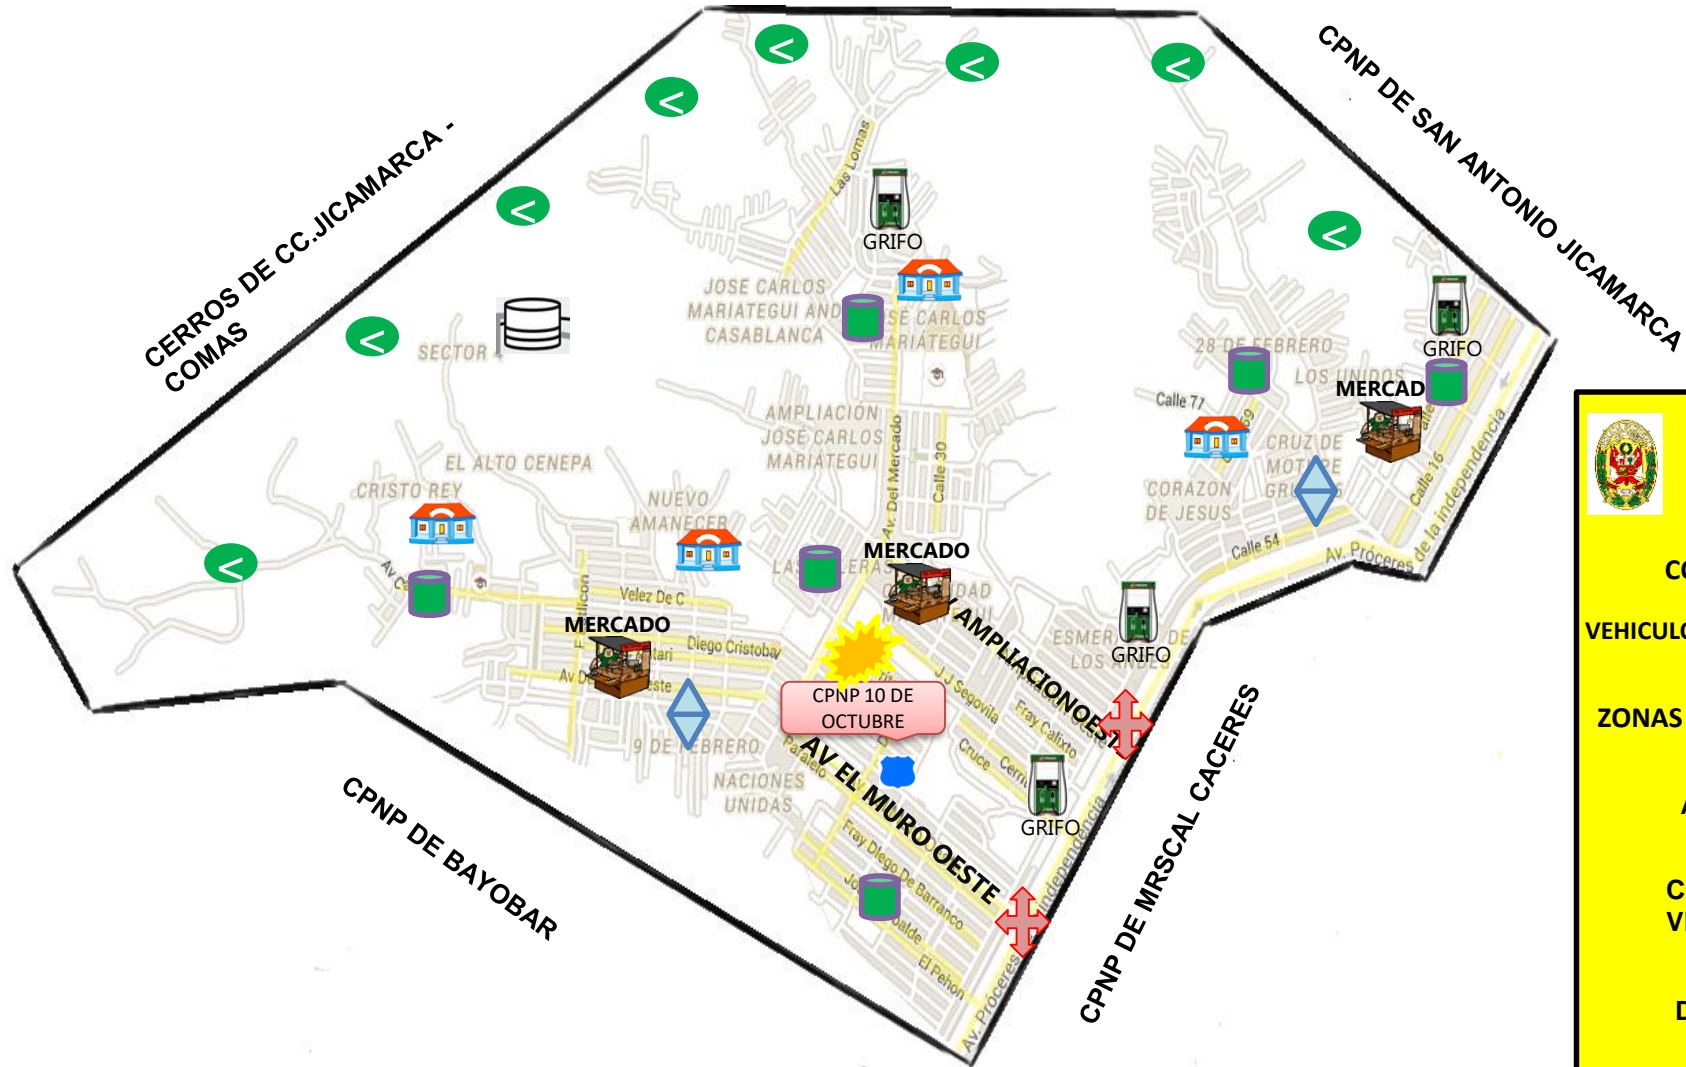

MAPA RIESGO COMISARIA 10 DE OCTUBRE NOVIEMBRE 2022

LEYENDA

	COMISARIA	
	VEHICULO POLICIA NACIONAL	
	ZONAS DE ALTO RIESGO	
	ANIEGO	
	CONGESTIÓN VEHICULAR	
	DESMONTE	
	INCENDIO